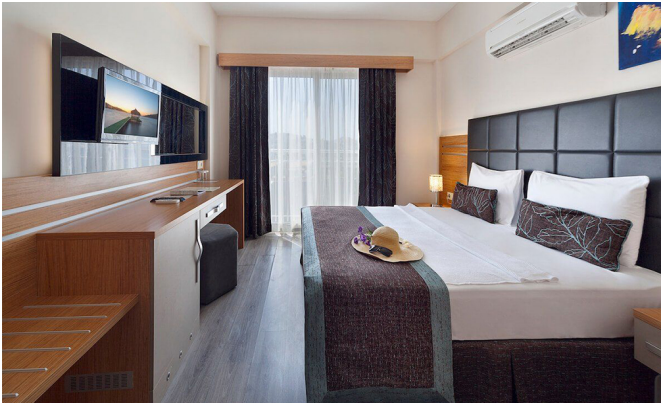

## 4 Gn: CHECK-OUT

Check-out saati: 12:00

12:00-13:00 Arası Aracımız Sizleri otelden alıp İstanbul'a doğru yola çıkıyoruz.

İstanbul'a varış Saatimiz 00.00-01.00 arasındadır.

Turdayım'ı Seçtiğiniz için teşekkür ederiz